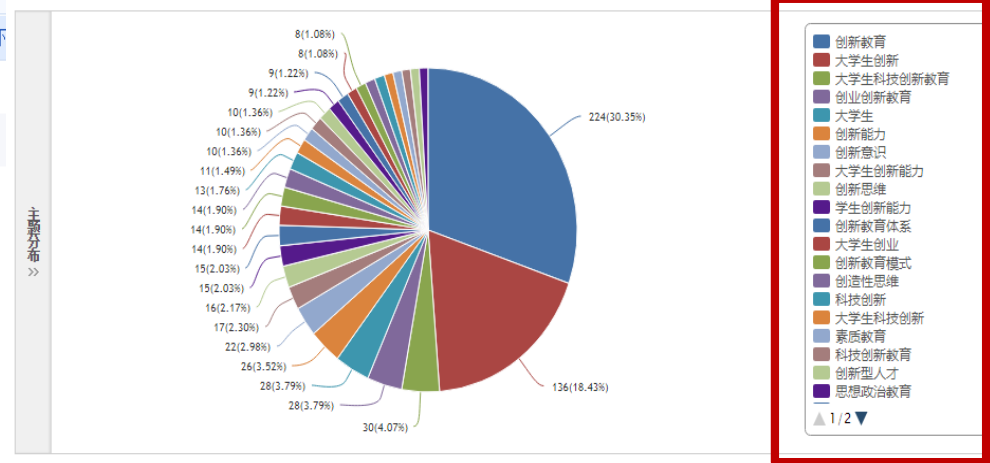

知网期刊库“计量可视化分析”

——“全部检索结果分析”——“主题分布”

检索

分组浏览: 主题 发表年度 研究层次 作者 机构 基金

[创新教育 (224)](#)
[大学生创新 (136)](#)
[大学生科技创新教育 (30)](#)
[大学生 (28)](#)
[创业创新教育 (28)](#)
[创新能力 (26)](#)
[创新意识 (22)](#)
[大学生创新能力 (17)](#)
[创新思维 (16)](#)
[创新教育体系 (15)](#)
[学生创新能力 (15)](#)
[创造性思维 (14)](#)
[创新教育模式 (14)](#)
[大学生创业 (14)](#)
[科技创新 (13)](#)
>>

排序: [相关度](#) [发表时间](#) [被引](#) [下载](#)
中文文献 外文文献
列表 摘要
每页显示:

已选文献: 3 [清除](#) [批量下载](#) [导出/参考文献](#) [计量可视化分析](#) 找到 420 条结果

[已选文献分析(3)](#)
[全部检索结果分析](#)

篇名	作者	刊名	发表时间	被引
☒ 1 大学生创新创业对改善学风建设的影响探究	田静	中国市场	2019-02-26	
☒ 2 论“互联网+”背景下文科大学生的创新创业	李希宁	创新与创业教育	2019-02-25