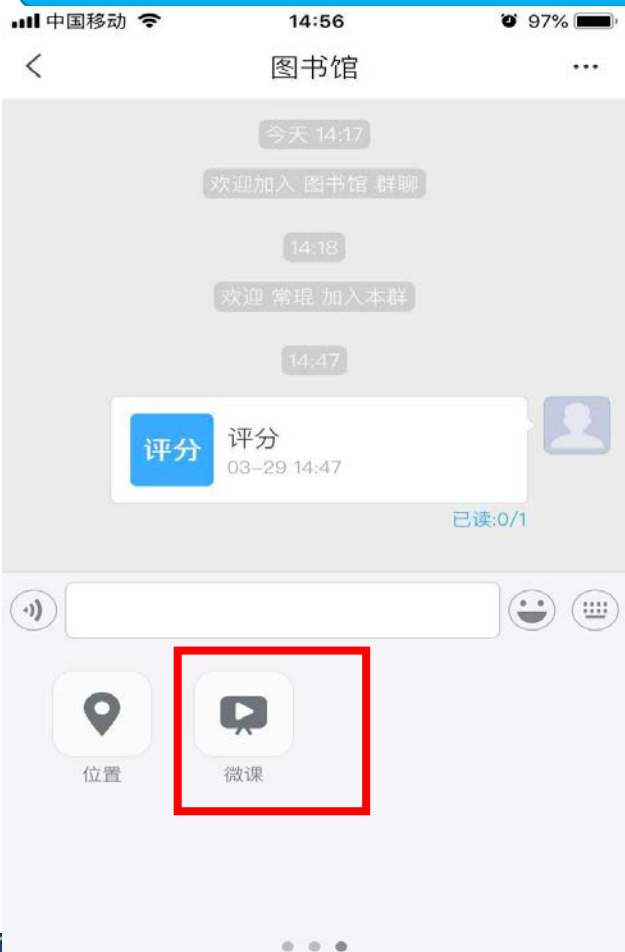

图书馆一小时讲座

知识

角邀请码处，输入
等，都保存在这里
的小组，可以在

管理
输入小组邀请

到
空间，电脑保存
包，50元的整倍
理存储空间、清理